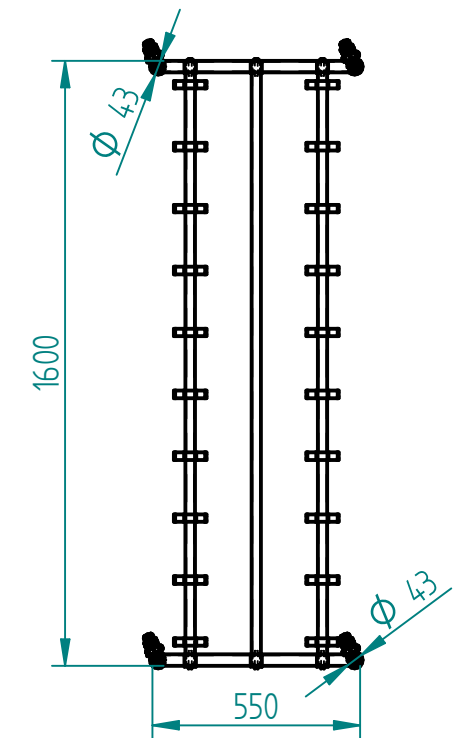

MOGUĆE SLAGANJE
JEDNE U DRUGU
KADA NIJE U UPOTREBI ZAUZIMA
MINIMALNO PROSOTRA !

KUKICE ZA VJEŠANJE
POMIČNE RADI
PRILAGODBE ŠIRINE

RAL AMBRE GOLD RAL 9016 RAL 9005 RAL 9006 RAL 7016

Napomena :

- u navedene cijene uključeni samo metalni dijelovi !!!!
- pakovanje industrijsko na paletu
- POSTOLJE JE DEMONTAŽNO !

Date : 15.12.2023.

VJEŠALICA GARDEROBA M-1

ART.	ŠIFRA	NAZIV PROIZVODA	Đ x Š x V	KG/KOM.	RAL	€pcs.	pcs./coli	€bez PDV-a
		VJEŠALICA GARDEROBA M-1	1600 x 550 x 1700	18,5				
		TOTAL (kn)						

PROIZVODNJA
METALNE I TEKSTILNE
GALANTERIJE